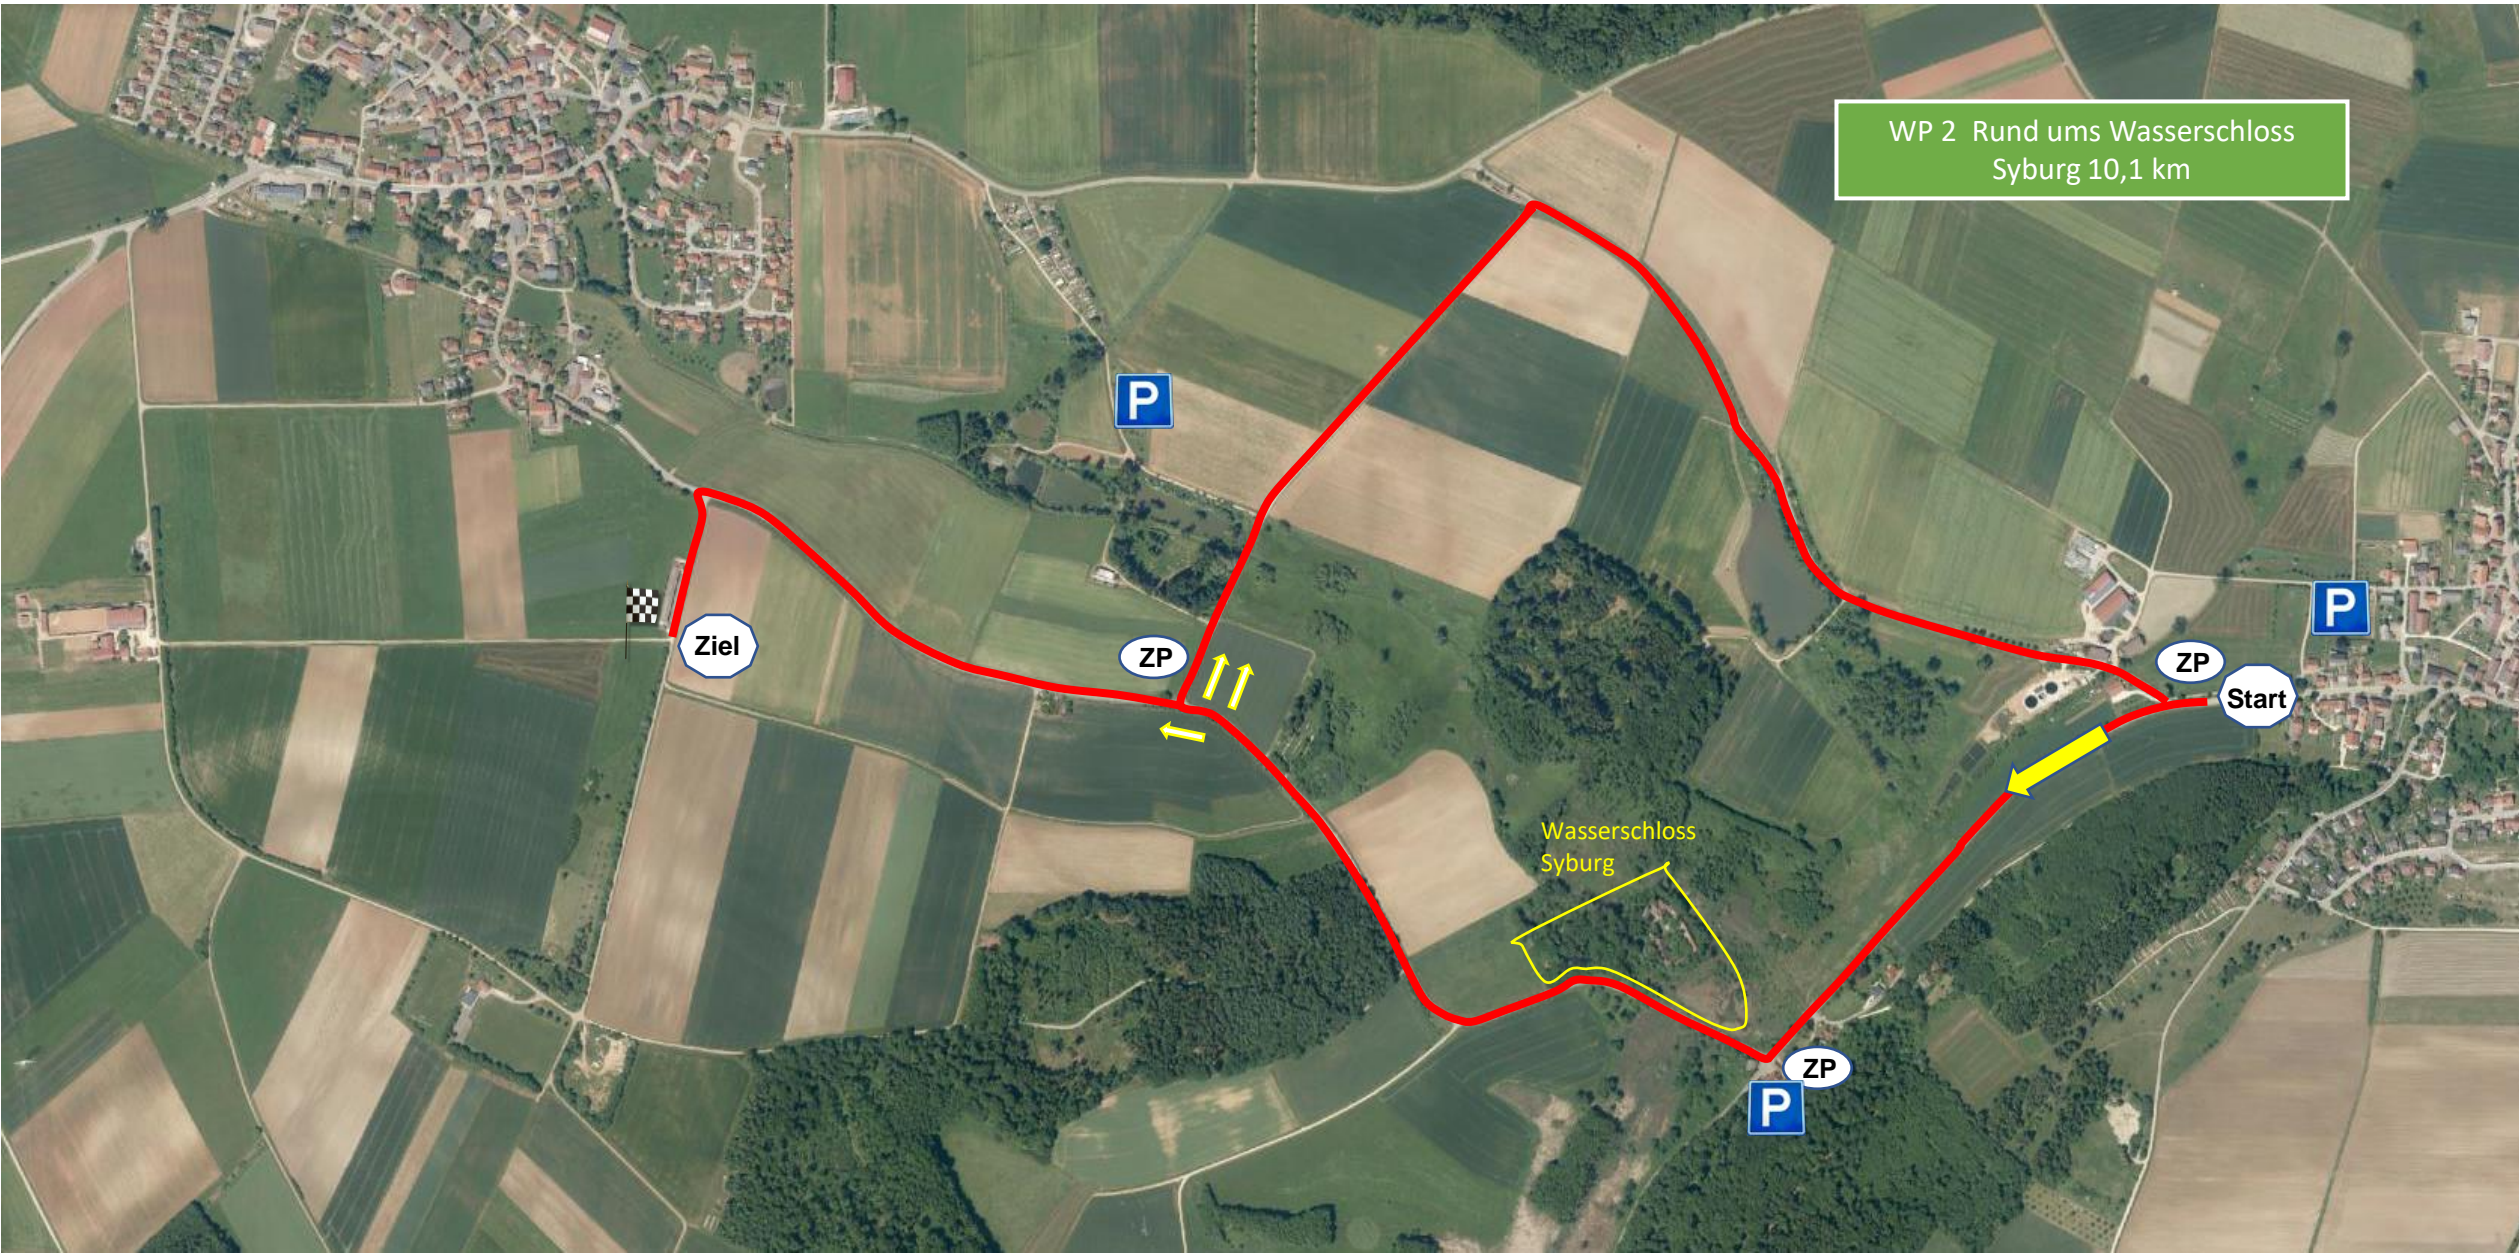

WP 1 Syburg 3,3 km

WP 2 Rund ums Wasserschloss Syburg 10,1 km

WP 3 Bergen 3,1 km

WP 4 Rund ums Wasserschloss Syburg 9,9 km

Ziel

ZP

P

Wasserschloss Syburg

ZP

Start

P

ZP

P