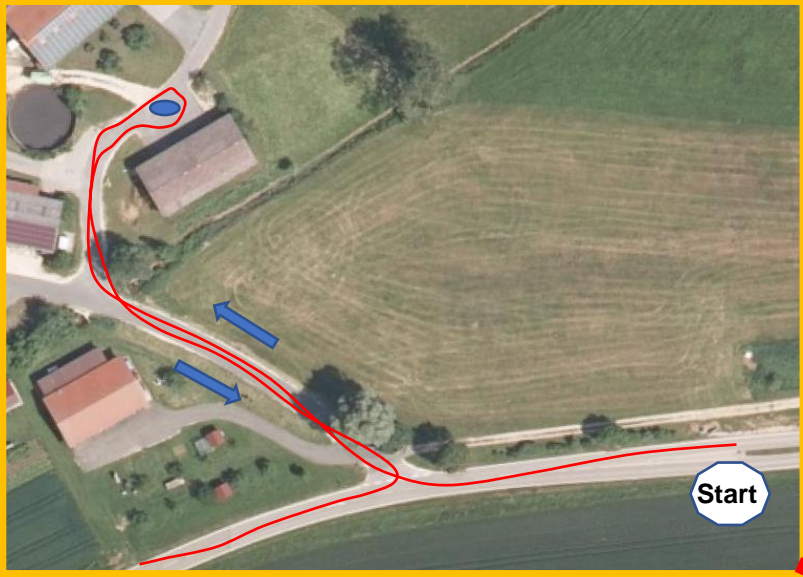

WP 1 Syburg 3,3 km

WP 2 Rund ums Wasserschloss Syburg 10,1 km

WP 3 Bergen 3,1 km

WP 4 Rund ums Wasserschloss Syburg 9,9 km

Ziel

ZP

P

Wasserschloss Syburg

ZP

Start

P

ZP

P