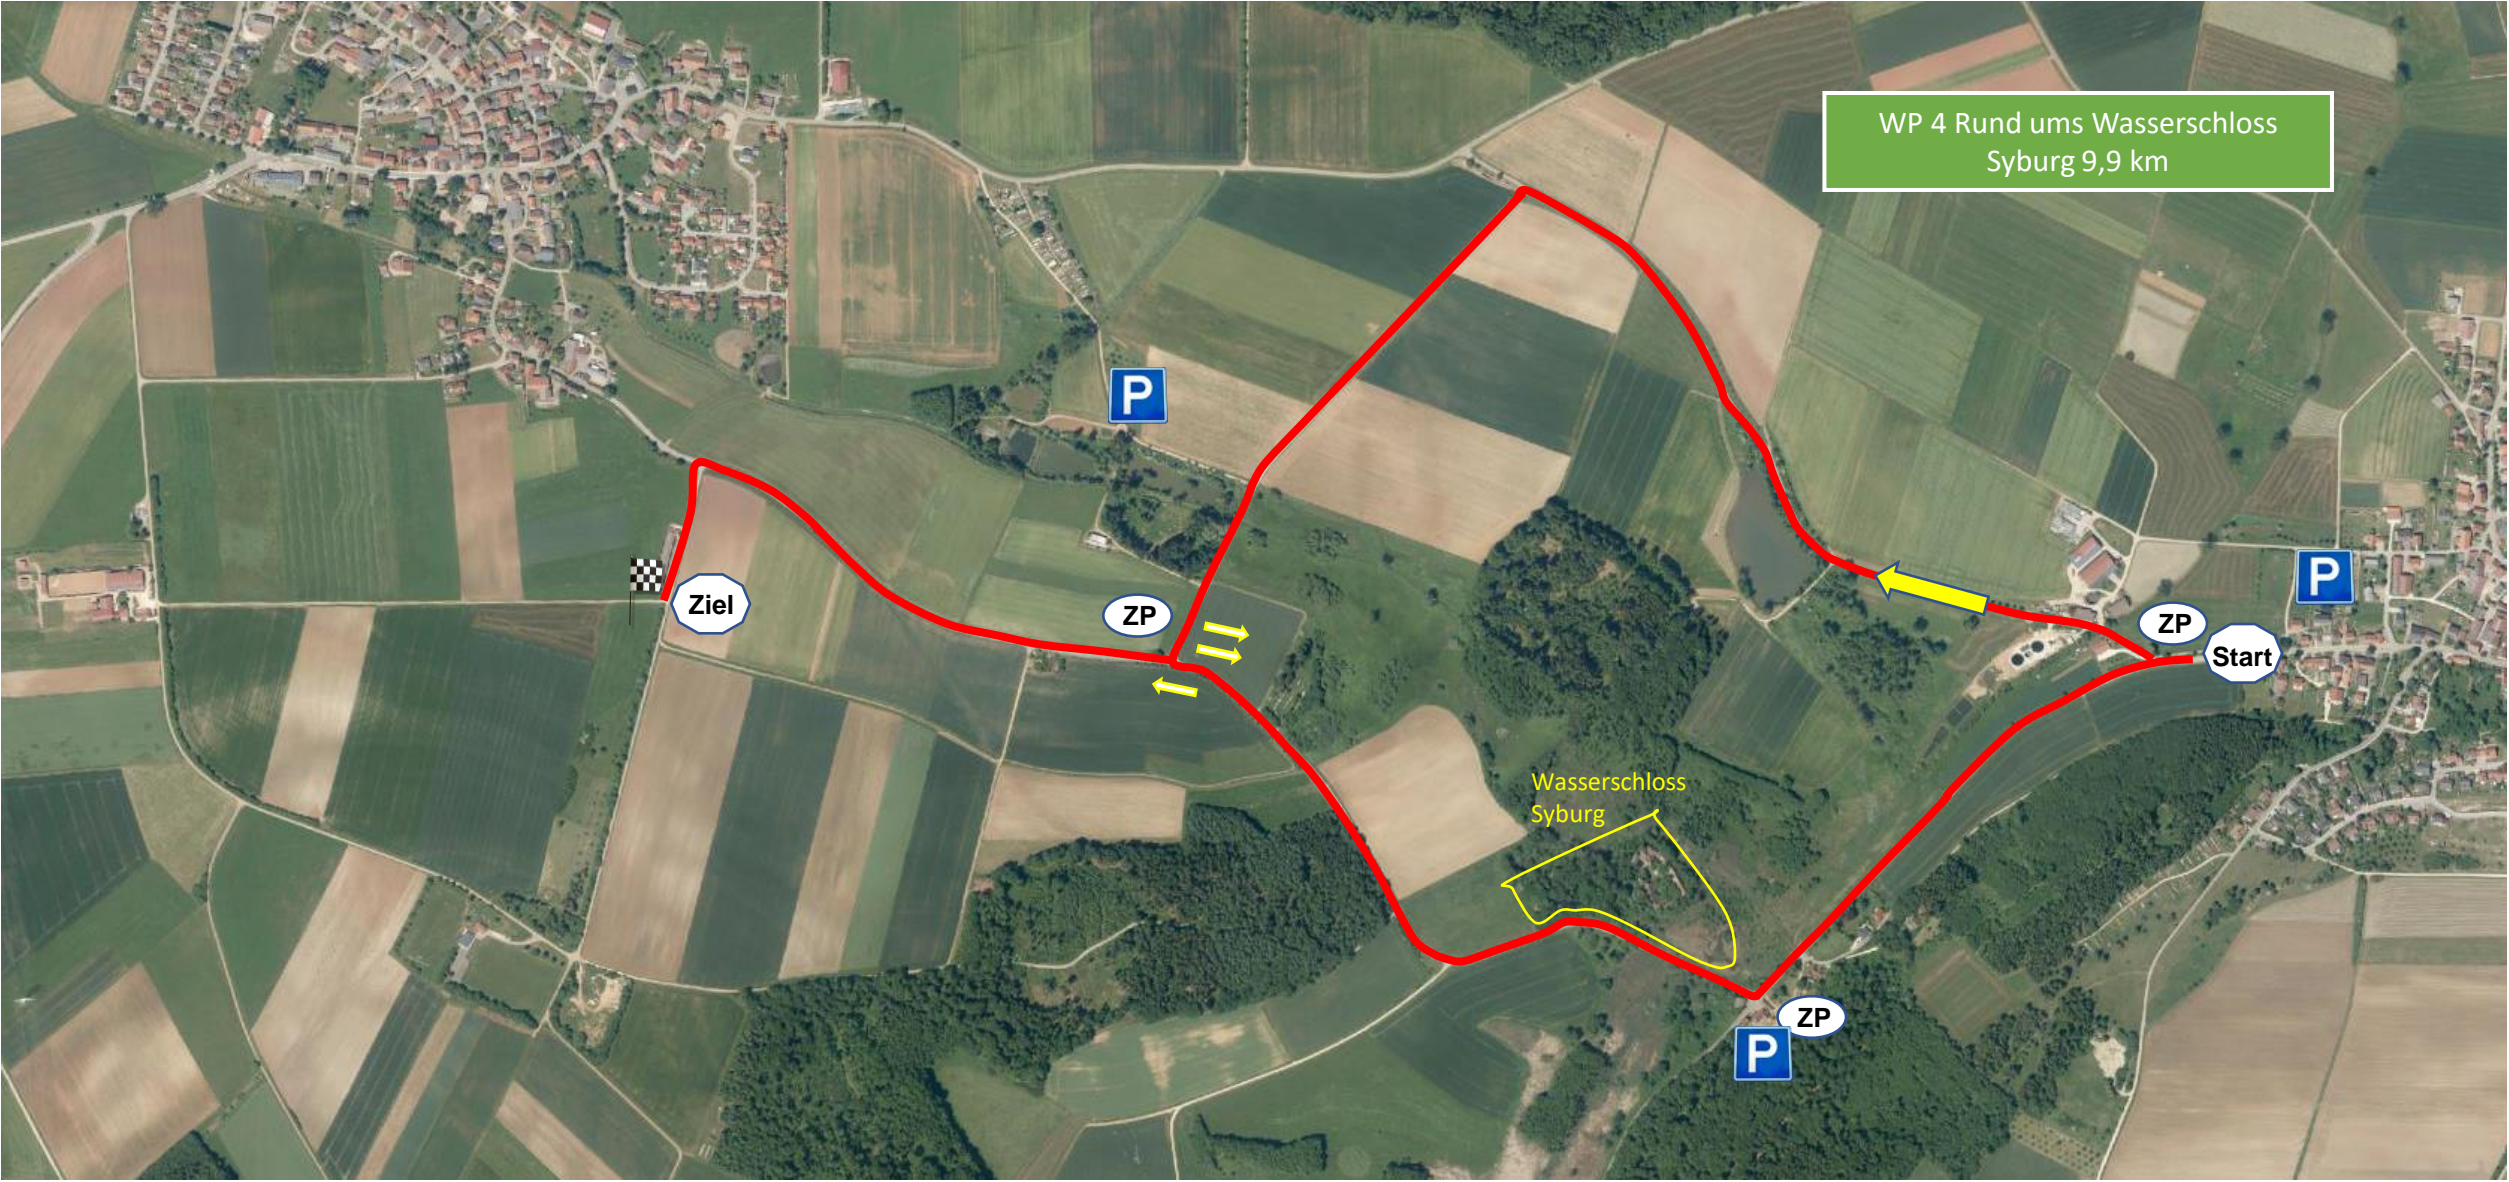

WP 1 Syburg 3,3 km

WP 2 Rund ums Wasserschloss Syburg 10,1 km

WP 3 Bergen 3,1 km

WP 4 Rund ums Wasserschloss Syburg 9,9 km

Ziel

ZP

P

Wasserschloss Syburg

ZP

Start

P

ZP

P