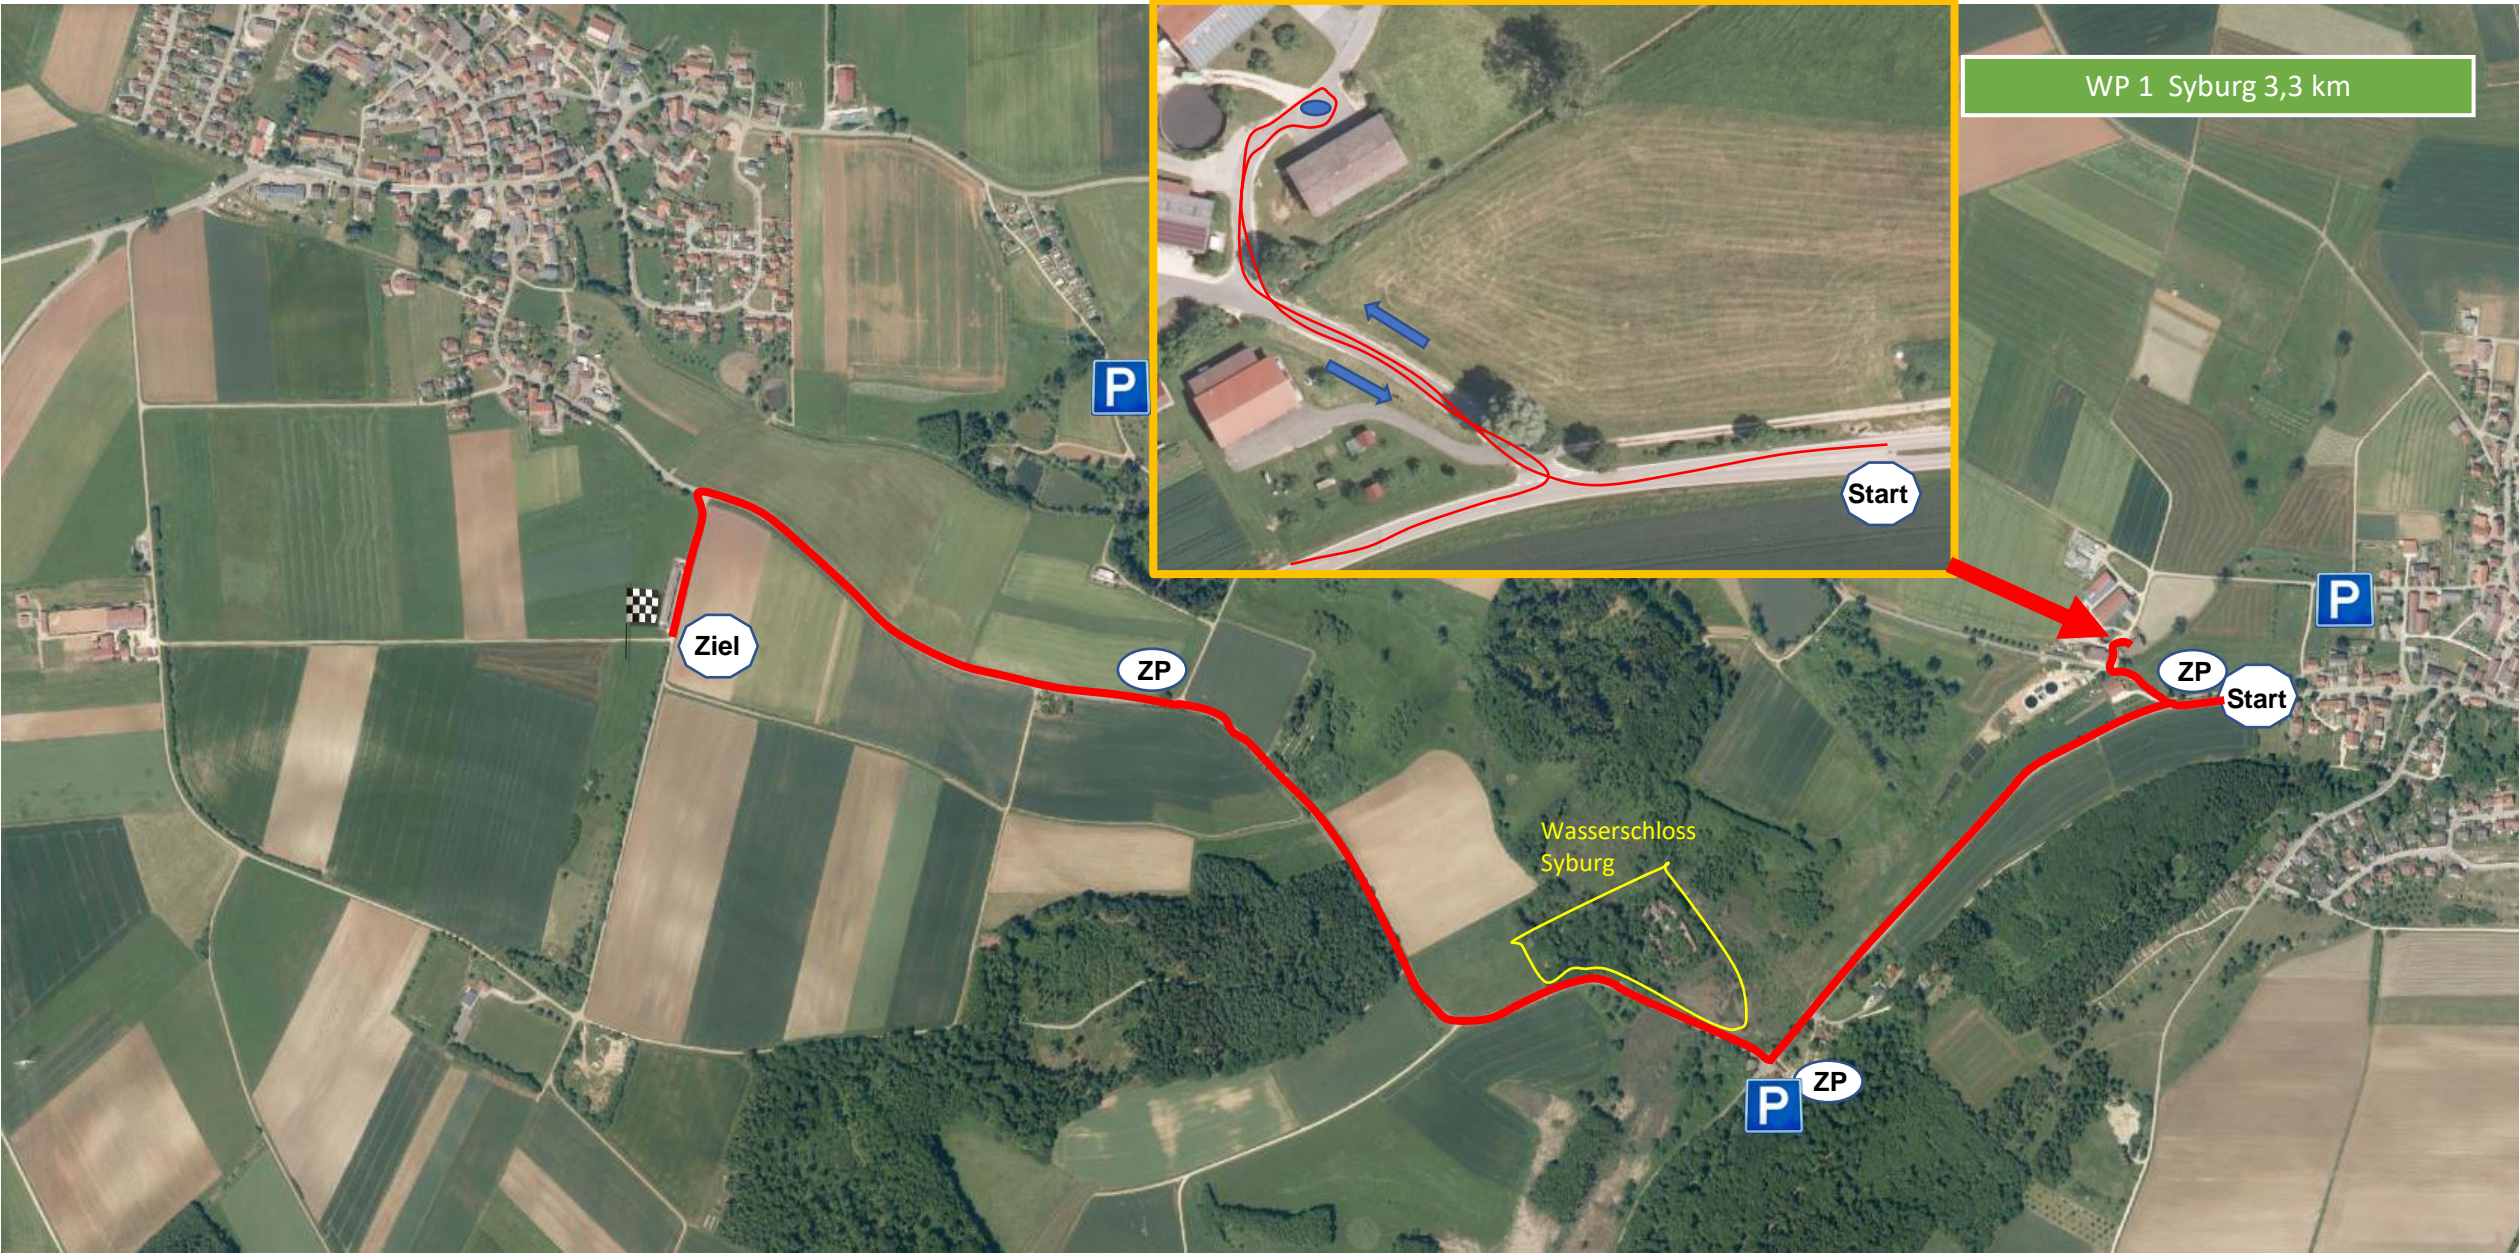

WP 1 Syburg 3,3 km

WP 2 Rund ums Wasserschloss Syburg 10,1 km

WP 3 Bergen 3,1 km

WP 4 Rund ums Wasserschloss Syburg 9,9 km

Ziel

ZP

P

Wasserschloss Syburg

ZP

Start

P

ZP

P